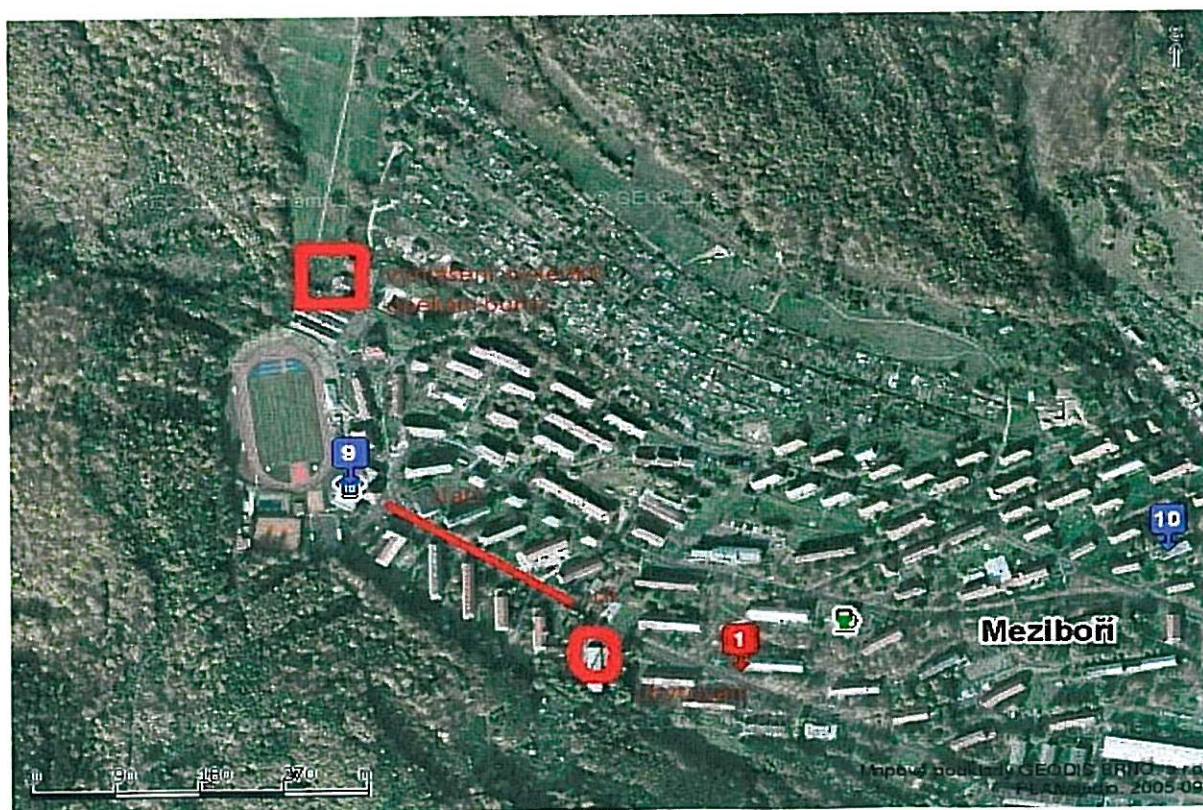

Ubytování: Možnost ubytování přímo v cíli nedělního závodu.
Objednávky p.Škrabáková Paracelsus tel. 476748165

Trať sobotního závodu:

Trať nedělního závodu:

**Těšíme se na Vaši účast
Za pořadatele Hašek Jan st.**