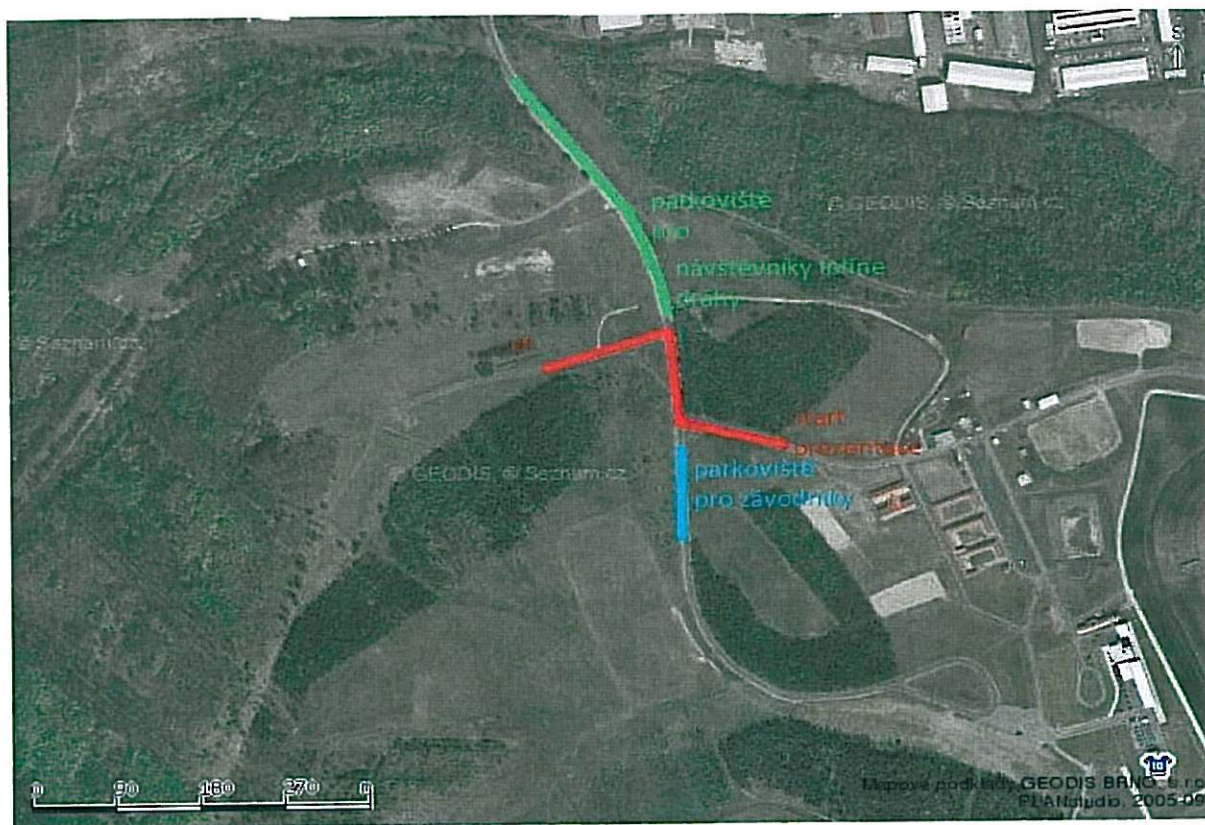

Trať sobotního závodu: